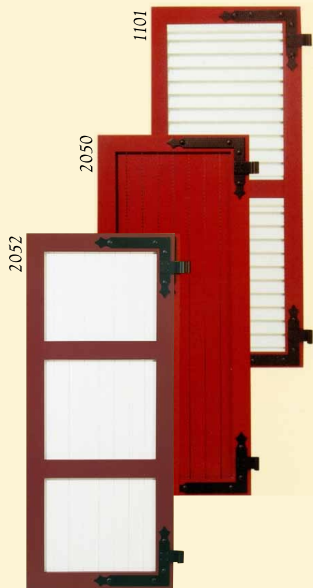

Het eeuwige luik
le volet éternel

Het eeuwige luik

le volet éternel

Alle maten en stijlen naar uw smaak en behoefte!

Tous les styles et dimensions dont les vôtres!

**Enig in de Benelux en van Belgisch fabrikaat !
De natuurlijke schoonheid van hout met alle voordelen van aluminium...**

Wat vormgeving betreft, een waaier van mogelijkheden !

Rechte luiken van 6 of 10 cm ; gebogen luiken in een kader van 6 cm . Met gesloten of openstaande lamellen , horizontale of verticale planchettes , of vlak met een isolerend sandwich paneel of een aluminiumplaat van 3 mm met of zonder dwarsbalken... U kan ook kiezen voor vouwluiken met 1, 2, 3, of 4 vleugels of schuif-, schuifvouwluiken .

Volet droits avec un cadre de 6 ou 10 cm ou cintrés avec cadre de 6 cm , à lamelles persiennées ouvertes ou fermées , à planchettes verticales , horizontales ou composées , lisses grâce à l'emploi d'une panneau double tôle d'aluminium avec âme isolante ou une tôle de 3 mm avec une ou plusieurs traverses intermédiaires.