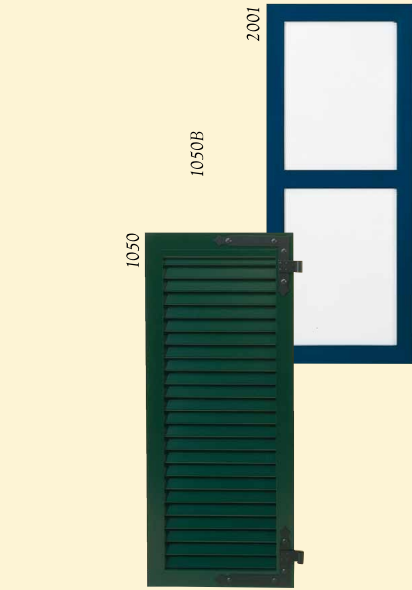

Alle maten en stijlen naar uw smaak en behoefte!

Tous les styles et dimensions dont les vôtres!