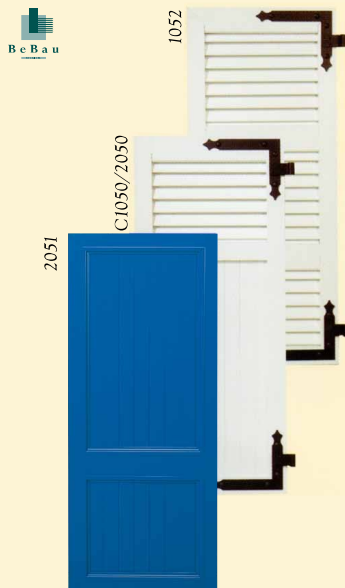

Alle maten en stijlen naar uw smaak en behoefte!

Tous les styles et dimensions dont les vôtres!